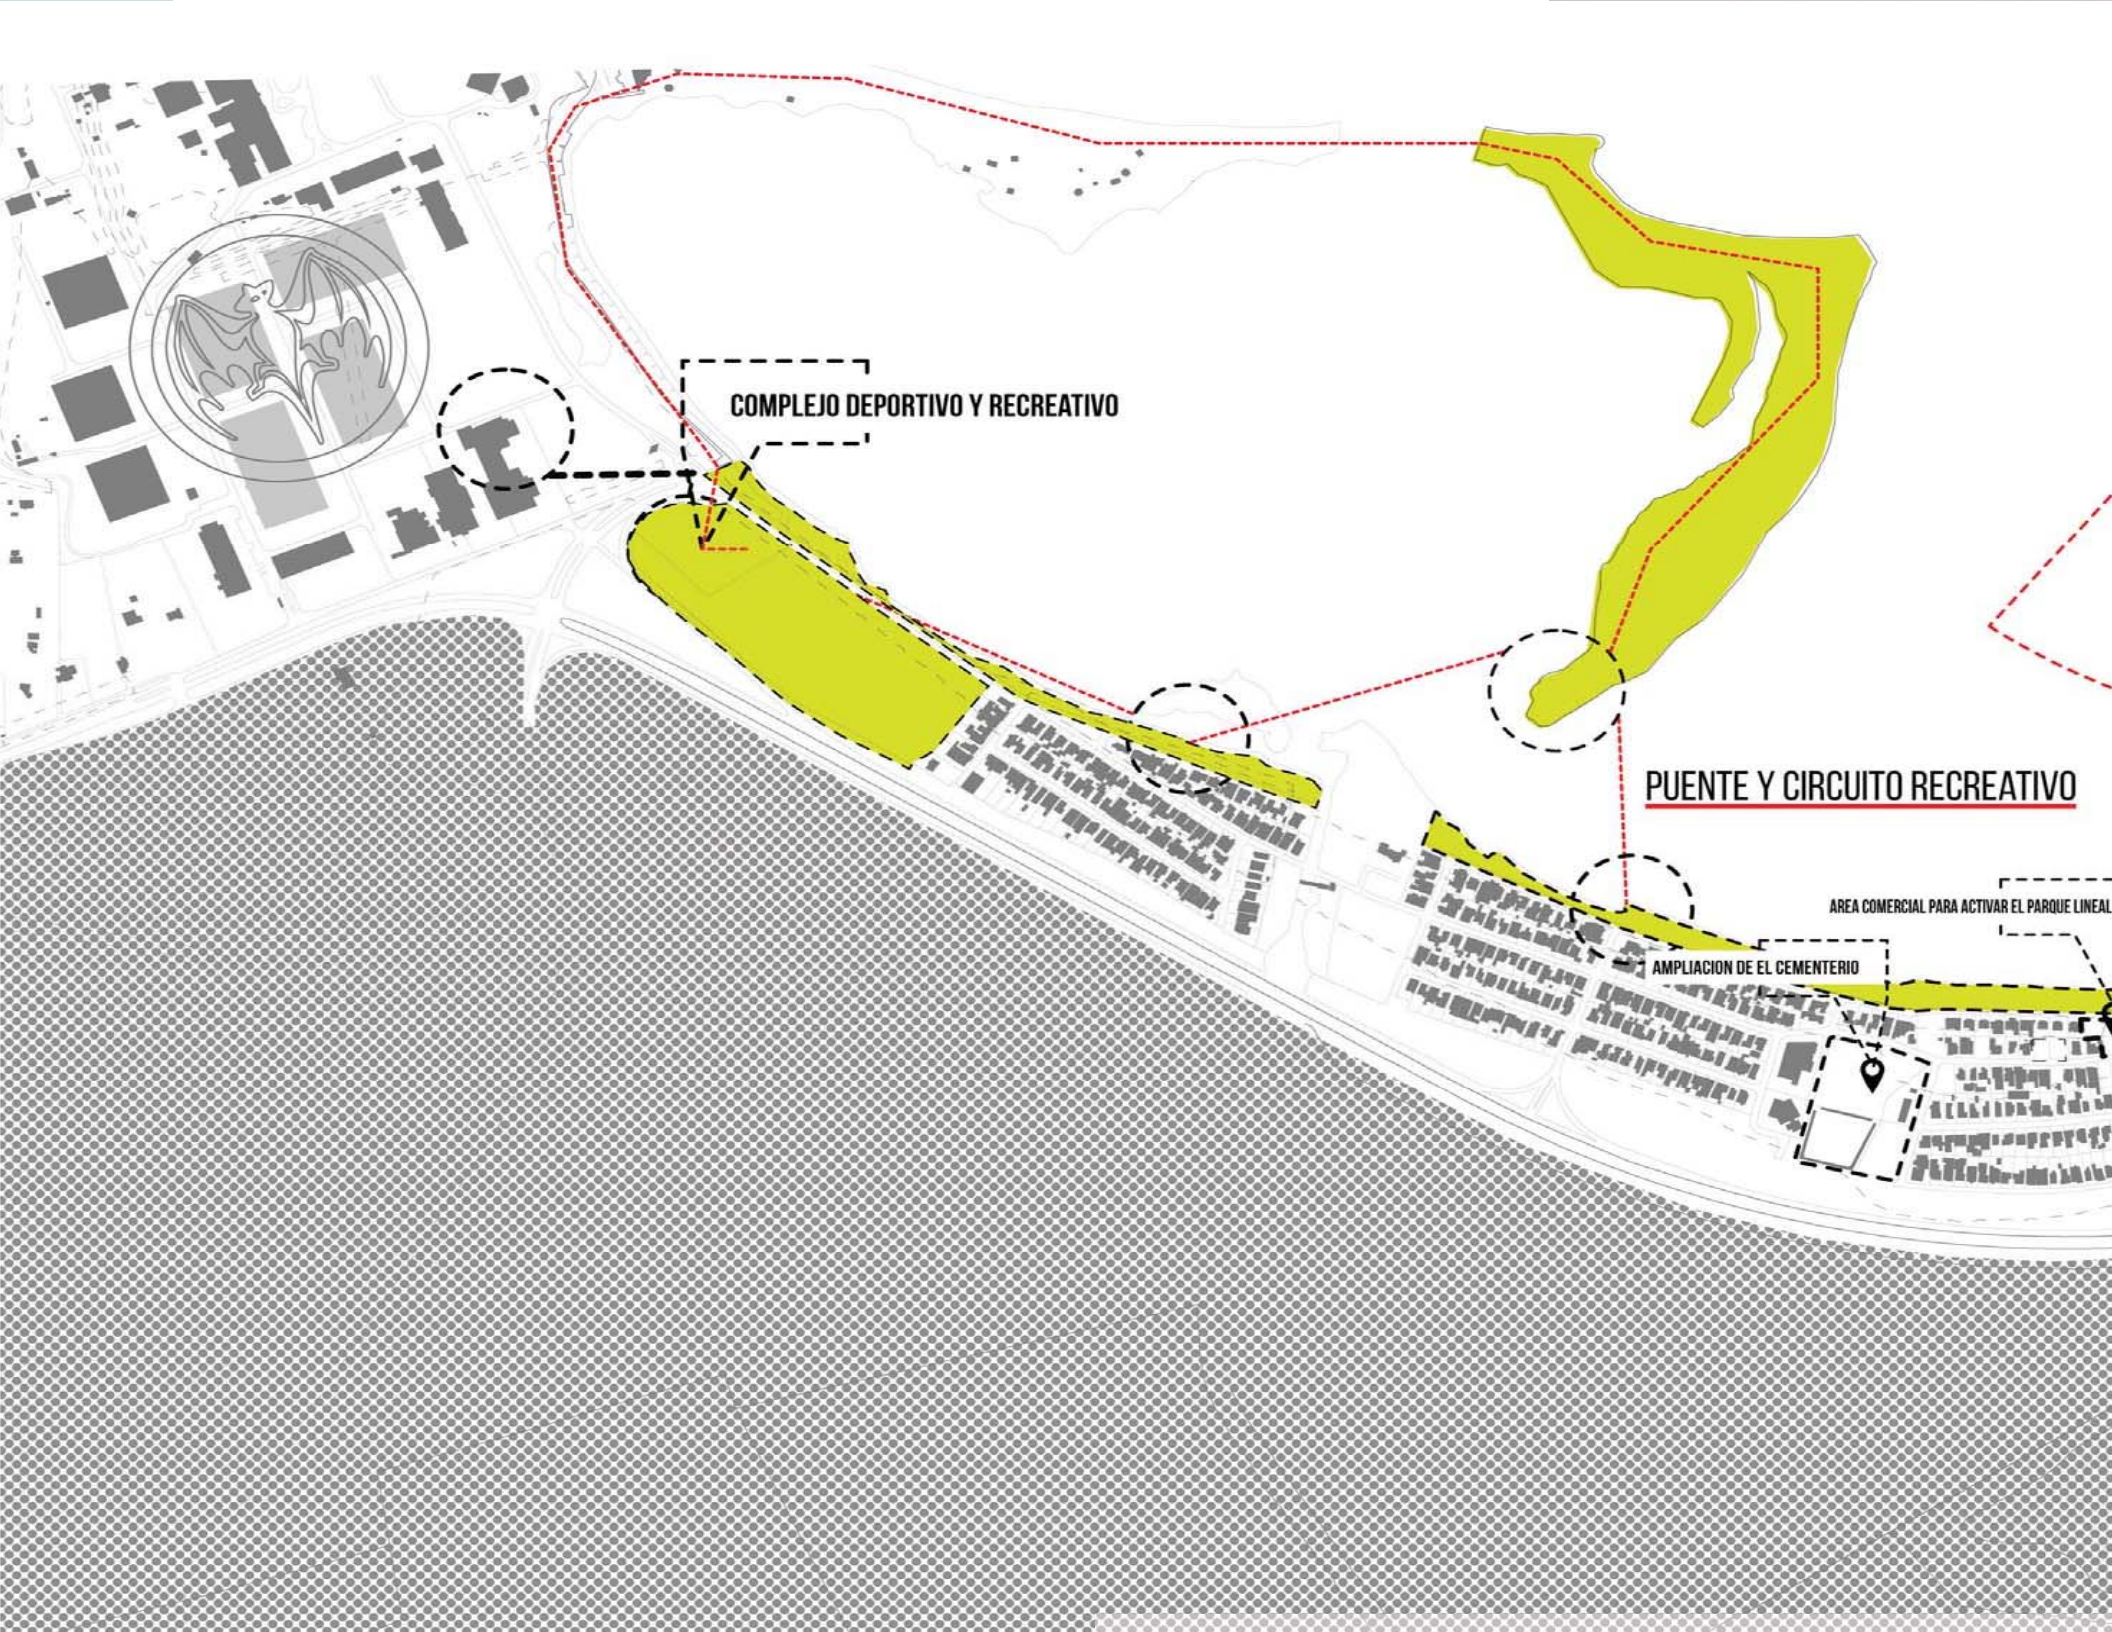

No usu brute

ARCH-4020

COMPLEJO DEPORTIVO Y RECREATIVO

PUENTE Y CIRCUITO RECREATIVO

AMPLIACION DE EL CEMENTERIO

AREA COMERCIAL PARA ACTIVAR EL PARQUE LINEAL

ATRACTIVO PARA LOS TURISTAS

REHABILITACION DEL BARADERO
+ CREACION DE FRENTE MARITIMO