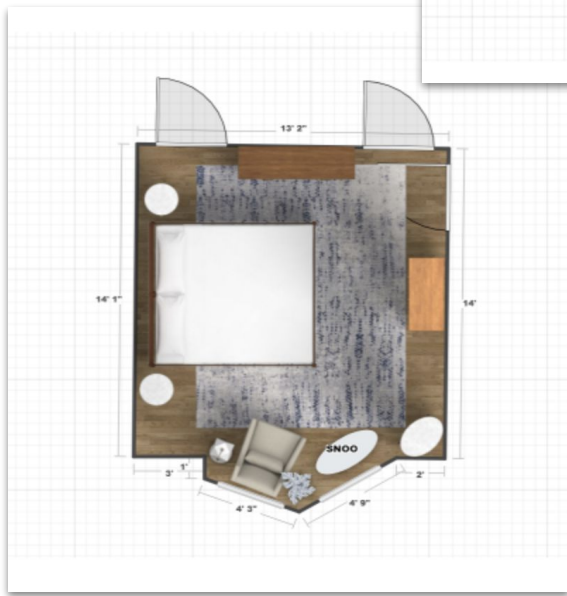

West Elm Design Services: Proposals + Floor Plans