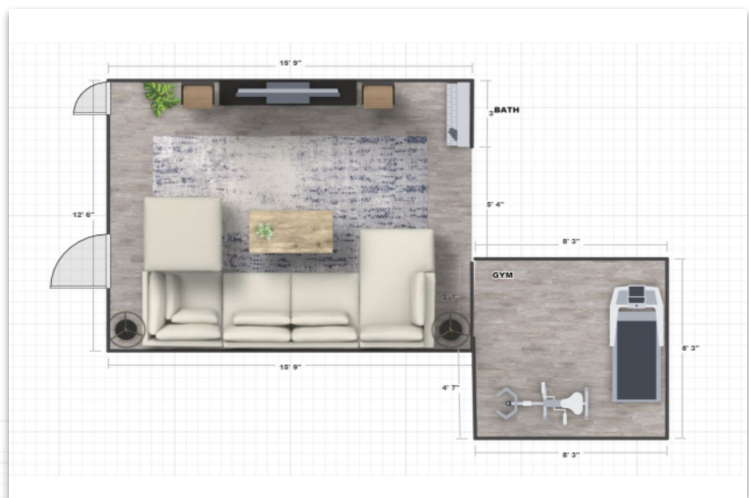

West Elm Design Services: Proposals + Floor Plans