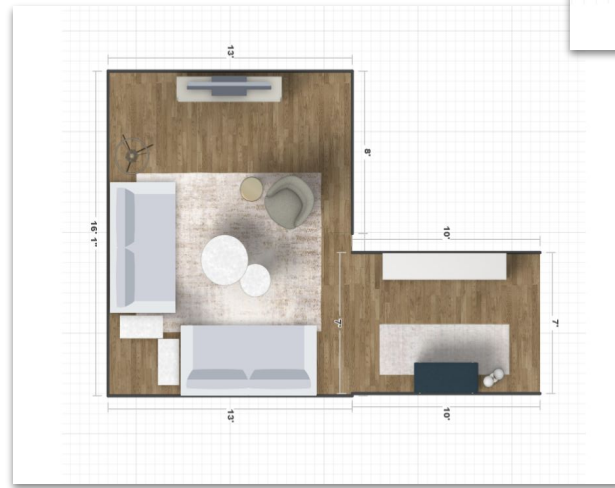

West Elm Design Services: Proposals + Floor Plans